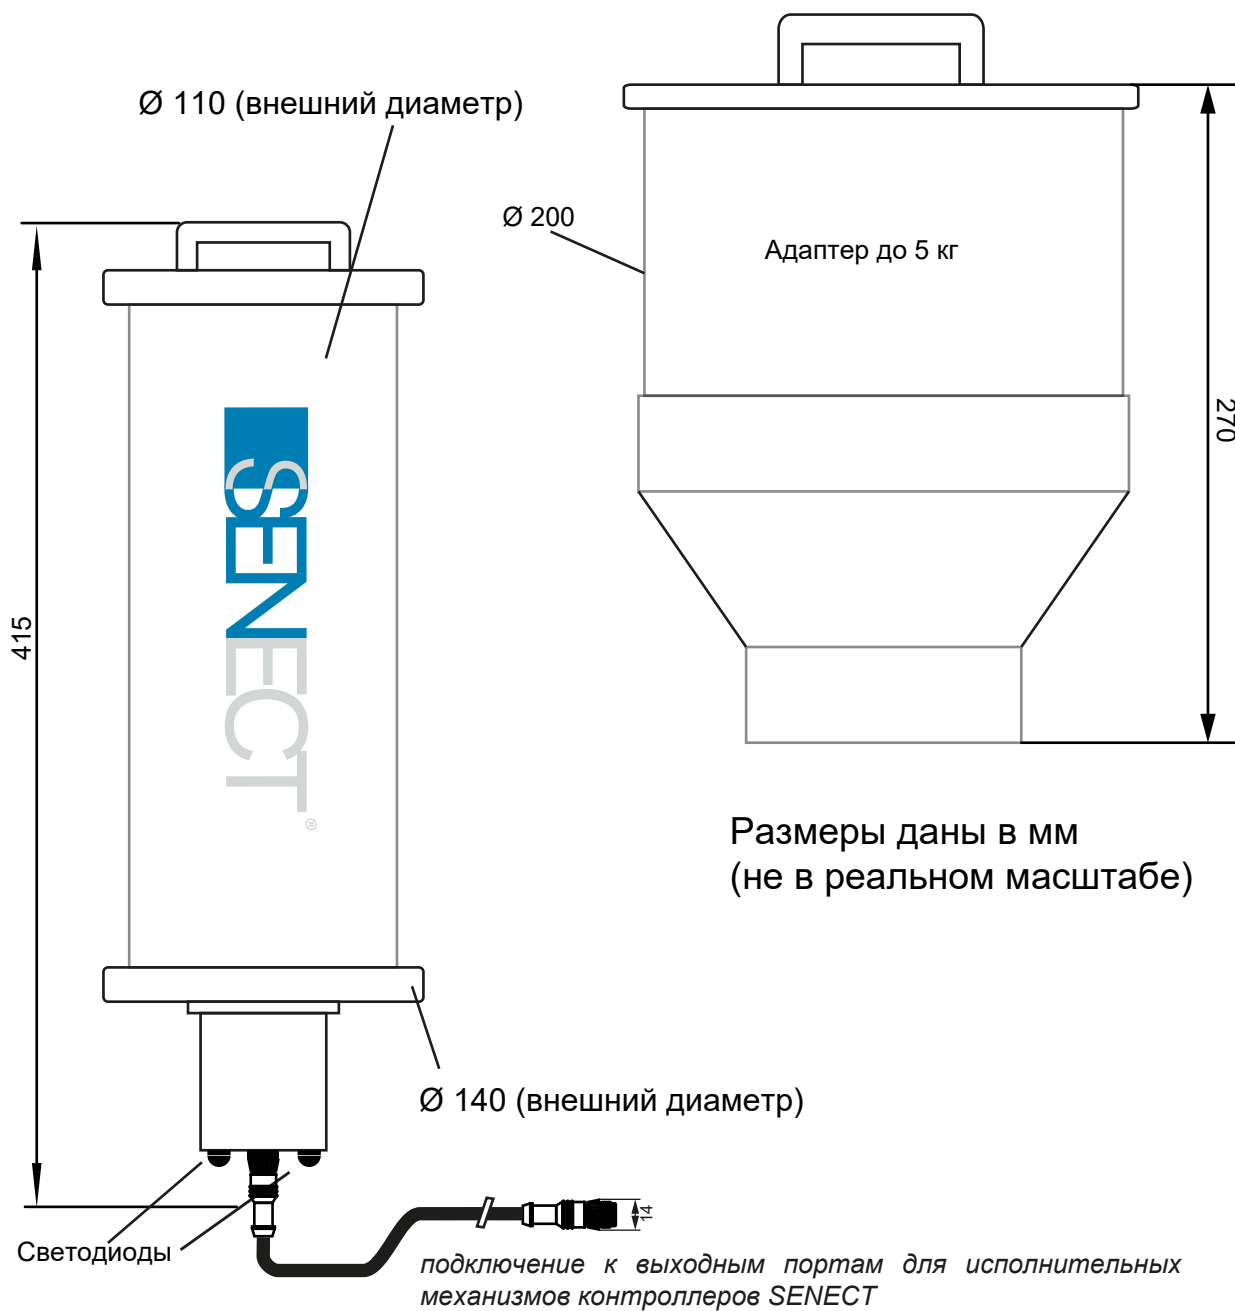

SENECT | Hatchery Fry Feeder

Автоматическая кормушка для рыбы

Арт. - №.	Изделие	Комплектация поставки
3302	Кормушка Hatchery Fry Feeder	Кормушка с кабелем, техническая документация
3302-5k	Адаптер Hatchery Fry Feeder (объем до 5 кг)	Адаптер и крышка